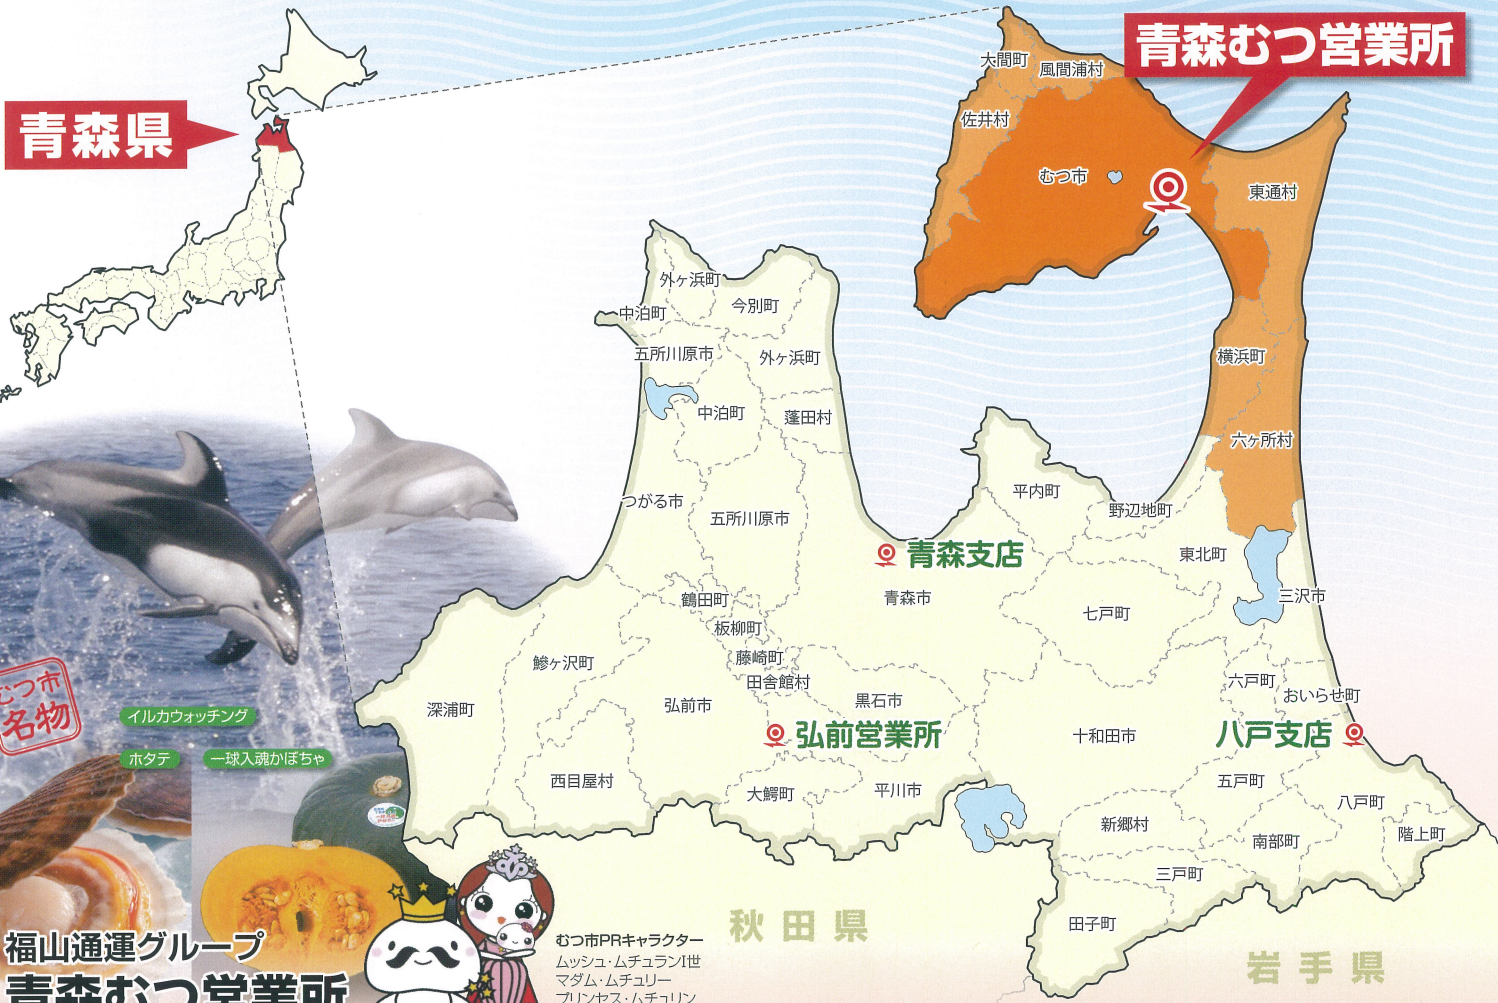

青森県下4店所目 東北地区の自社配達網の確立

青森むつ営業所 2019年9月2日 OPEN

青森県

青森むつ営業所

むつ市名物

イルカウォッチング  
ホタテ 一球入魂かぼちゃ

福山通運グループ  
青森むつ営業所

むつ市PRキャラクター  
ムッシュ・ムチュランP世  
マダム・ムチュリー  
プリンセス・ムチュリン

〒035-0075 青森県むつ市真砂町93番32  
TEL: 0175-29-2925 FAX: 0175-29-2870

青森むつ営業所に関する詳細はこちらから

営業エリア

【直配】むつ市

かみきたくん よこはままち ろっかしよむら

【中継】上北郡(横浜町・六ヶ所村)

しもきたくん おおままち かざまうらむら さいむら ひがしどりむら  
下北郡(大間町・風間浦村・佐井村・東通村)