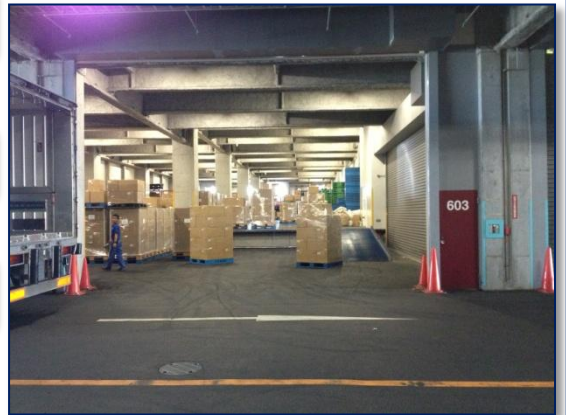

竣工

2005年4月

駐車場

屋上(大型車両駐車可)

事務所

賃貸可(約10坪)