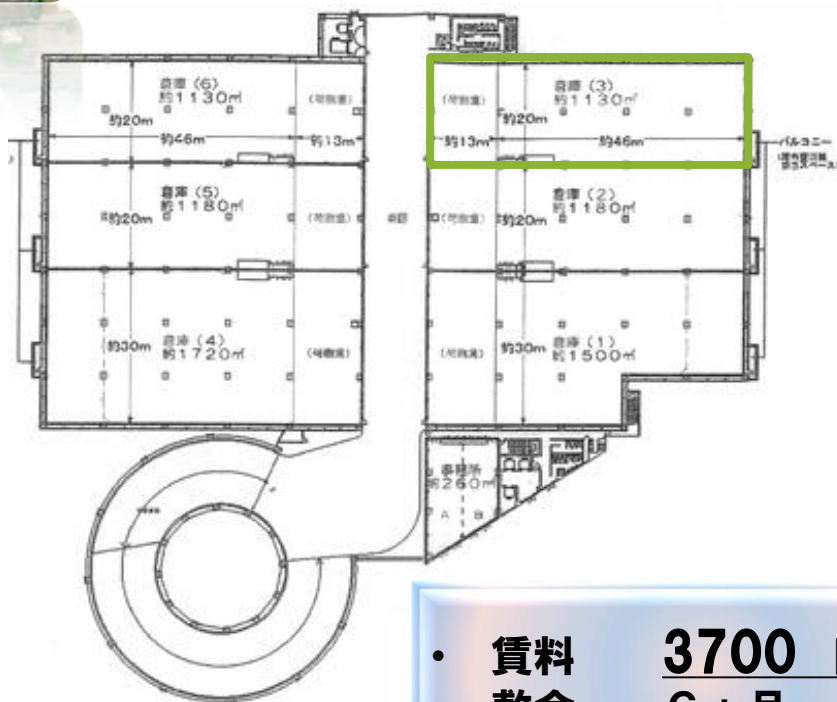

王子運送(株)岩槻物流センター

久喜市内倉庫物件のご案内

住所

埼玉県久喜市下早見1662

敷地面積

約360坪

用途地域

市街化調整区域

階・区画

6F 区画603

セキユリテイ設備も整って安心安全！
管理業者が定期的な整備を行っているから
倉庫内はいつもきれいです。

- ・ 賃料 **3700 円**
- ・ 敷金 **6 ヵ月**

屋上待機スペース有
大型車両も待機できます！
事務所の貸し出しも行ってます。
詳しくは担当とご相談ください！

問い合わせ先

王子運送(株)岩槻物流センター 担当者:若槻・木村

TEL:048-758-4711

天井高

- ・6F:5.09m

床荷重

- ・5.5t/坪

構造・規模

鉄骨鉄筋コンクリート造地上8階建
(倉庫部分7層)

竣工

2005年4月