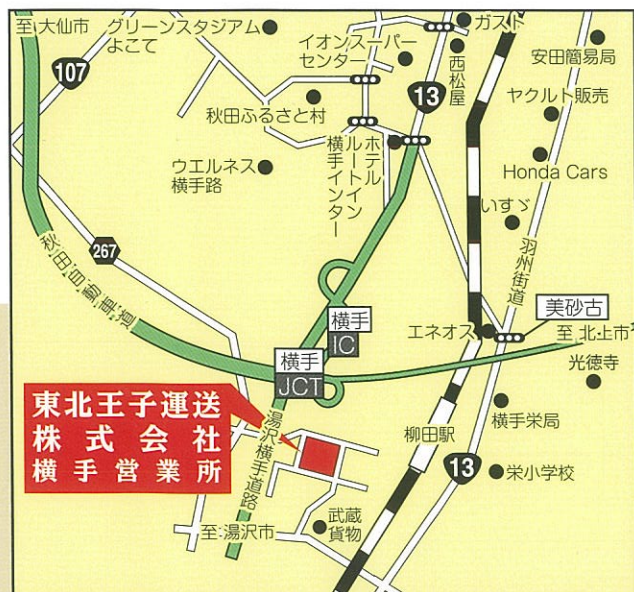

### ■配達エリア

横手市・大仙市・湯沢市  
仙北市・仙北郡・雄勝郡

### ■アクセスマップ

### ●交通

秋田自動車道 横手ICから国道13号  
湯沢方面に向け3km、10分

●交通

- ・十和田ICを大館市方面へ国道103号線を約20km
- ・大館西道路 二井田真中ICから国道52号線 鹿角方面に向け約4.5km