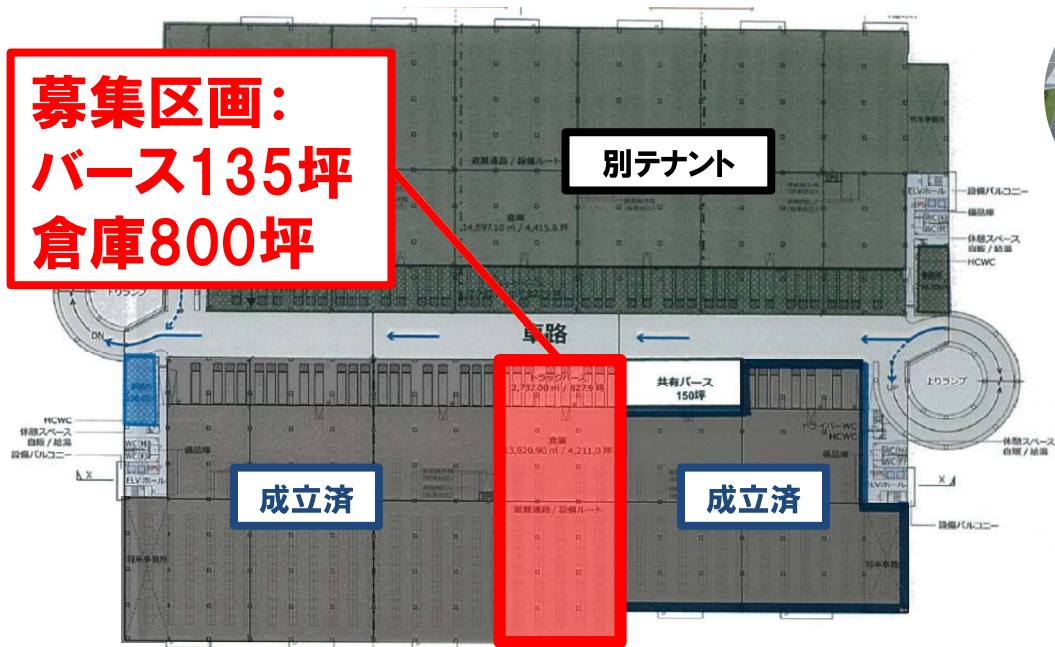

宮代流通センターのご案内

募集区画:
バス135坪
倉庫800坪

★東北自動車道「久喜IC」まで約5km
★圏央道「幸手IC」まで約8km
東京都心・関東圏へのアクセス◎

所在地: 埼玉県南埼玉郡宮代町
和戸横町1-1 DPL久喜宮代 | 3階南側
総面積: 約5,067坪
天井高: 梁下5.5m 床耐荷重: 1.5t/m²

内覧受付中!

TEL0480-53-4292 または

「お問い合わせフォーム」よりお気軽にご連絡下さい